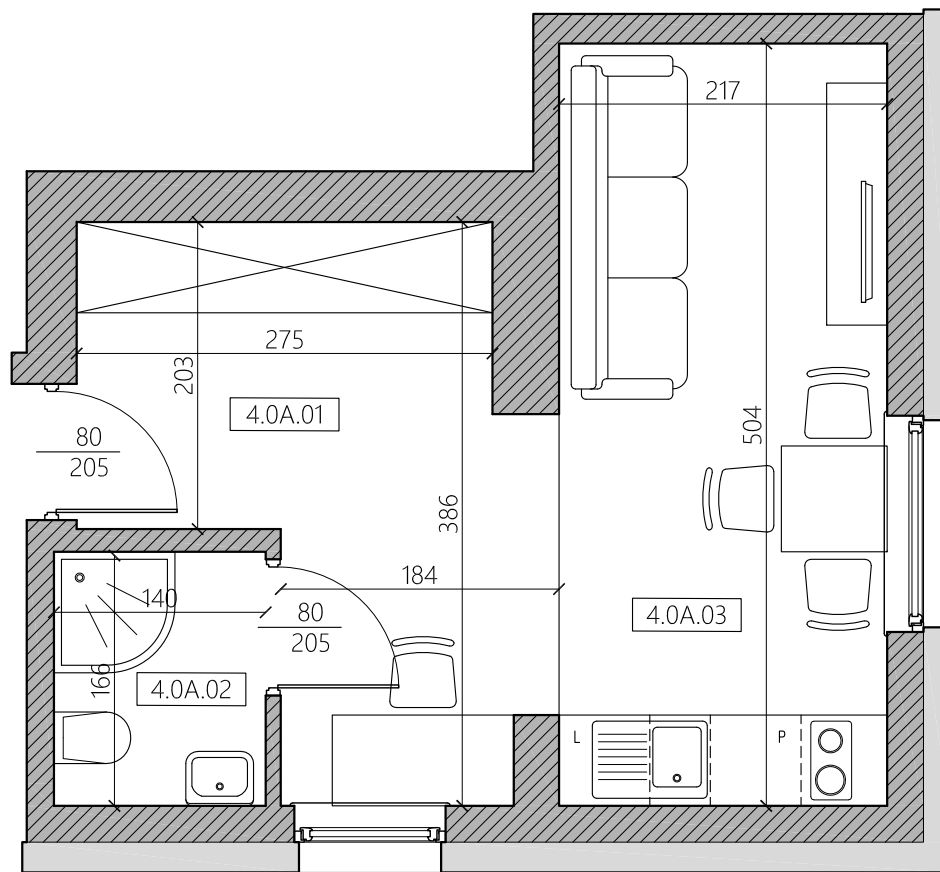

MOSTOWA 4

ul. Mostowa 4 Obrzycko lokal 4.5A

Zestawienie pomieszczeń:

4.0A.01 Przedpokój	9,10 m ²
4.0A.02 Łazienka	2,35 m ²
4.0A.03 Pokój z aneksem kuchennym	10,93 m ²

Suma = 22,38 m²

 ~ściany istniejące
 ~proponowana zabudowa

Schemat kondygnacji:

parter

skala: 1:500

Niniejsza broszura nie stanowi oferty w rozumieniu przepisów Kodeksu Cywilnego. Przedstawione rzuty mają charakter poglądowy. Ostateczna powierzchnia mieszkania może ulec nieznacznej zmianie podczas realizacji.