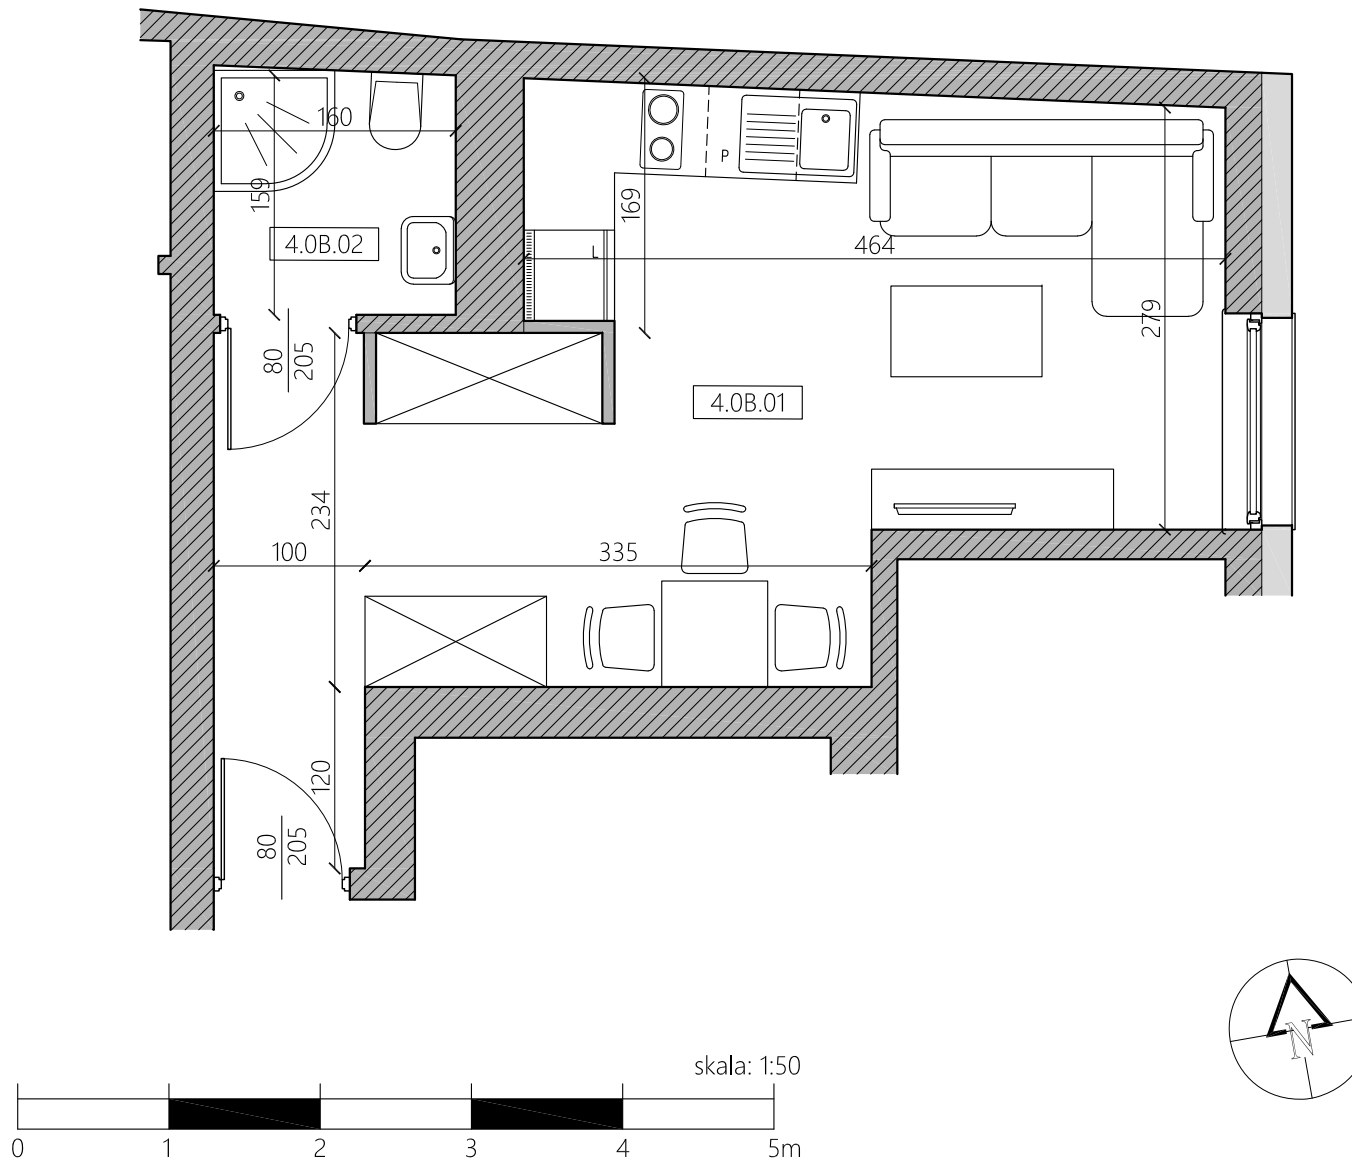

MOSTOWA 4

ul. Mostowa 4 Obrzycko lokal 4.5B

Zestawienie pomieszczeń:	
4.0B.01 Pokój z aneksem kuchennym	21,78 m ²
4.0B.02 Łazienka	2,58 m ²
Suma =	<u>24,36 m²</u>

 ~ściany istniejące
 ~proponowana zabudowa

Schemat kondygnacji:

parter

skala: 1:500

Niniejsza broszura nie stanowi oferty w rozumieniu przepisów Kodeksu Cywilnego. Przedstawione rzuty mają charakter poglądowy. Ostateczna powierzchnia mieszkania może ulec nieznacznej zmianie podczas realizacji.