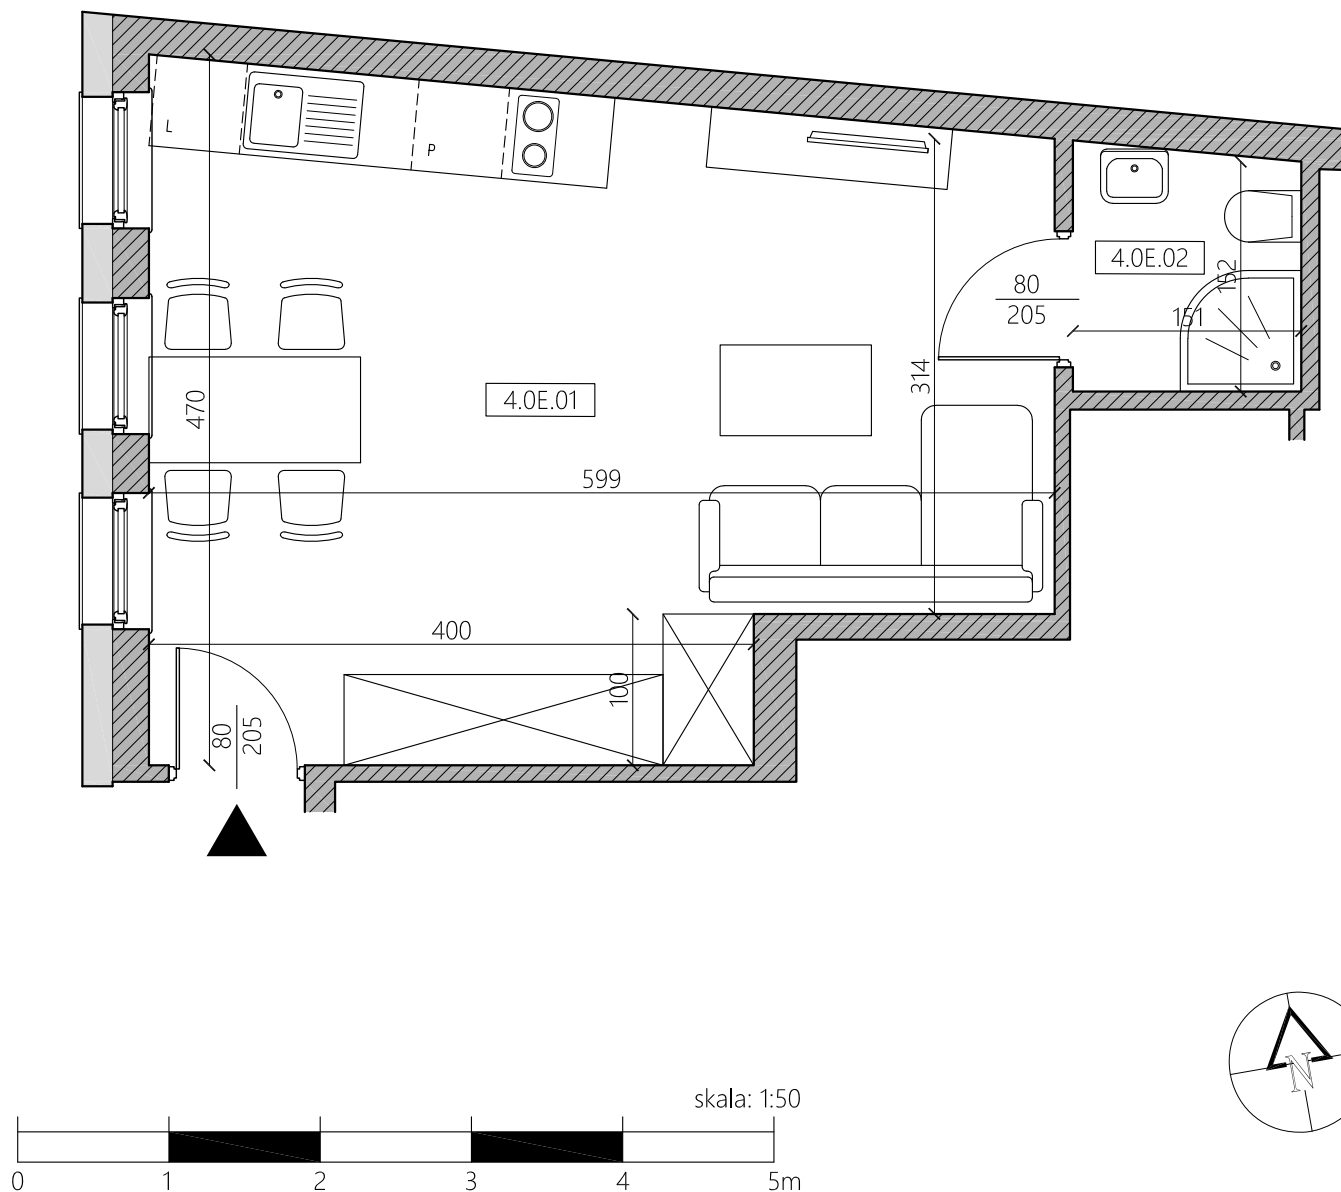

MOSTOWA 4

ul. Mostowa 4 Obrzycko
lokal 4.0E

Zestawienie pomieszczeń:	
4.0E.01 Pokój z aneksem kuchennym	24,49 m²
4.0E.02 Łazienka	2,40 m²
Suma =	<u>26,89 m²</u>

- ~ściany istniejące
- ~proponowana zabudowa

Schemat kondygnacji:

parter

skala: 1:500

Biuro sprzedaży mieszkań:
MODERN PROJECT sp. z o.o. sp. komandytowa
ul. Konińska 28 Pniew
tel: 791 970 001
www: mostowanumer4.pl
email: kontakt@mostowanumer4.pl

Niniejsza broszura nie stanowi oferty w rozumieniu przepisów Kodeksu Cywilnego. Przedstawione rzuty mają charakter poglądowy. Ostateczna powierzchnia mieszkania może ulec nieznacznej zmianie podczas realizacji.