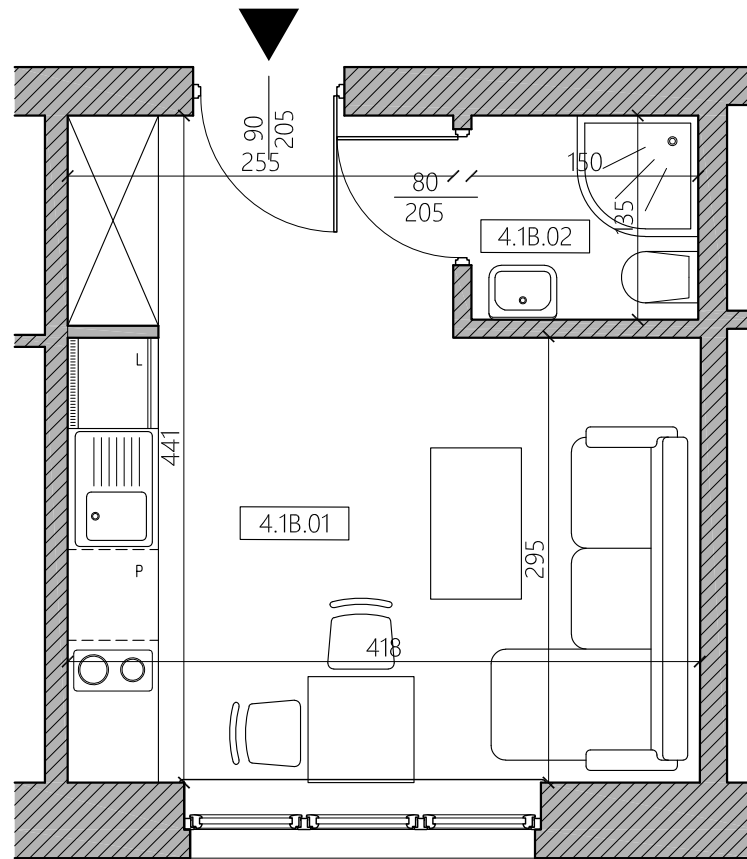

MOSTOWA 4

ul. Mostowa 4 Obrzycko
lokal 4.1B

Zestawienie pomieszczeń:

4.1B.01 Pokój z aneksem kuchennym	16,04 m ²
4.1B.02 Łazienka	2,02 m ²

Suma = 18,06 m²

 ~ściany istniejące
 ~proponowana zabudowa

Schemat kondygnacji:

parter

skala: 1:500

Niniejsza broszura nie stanowi oferty w rozumieniu przepisów Kodeksu Cywilnego. Przedstawione rzuty mają charakter poglądowy. Ostateczna powierzchnia mieszkania może ulec nieznacznej zmianie podczas realizacji.