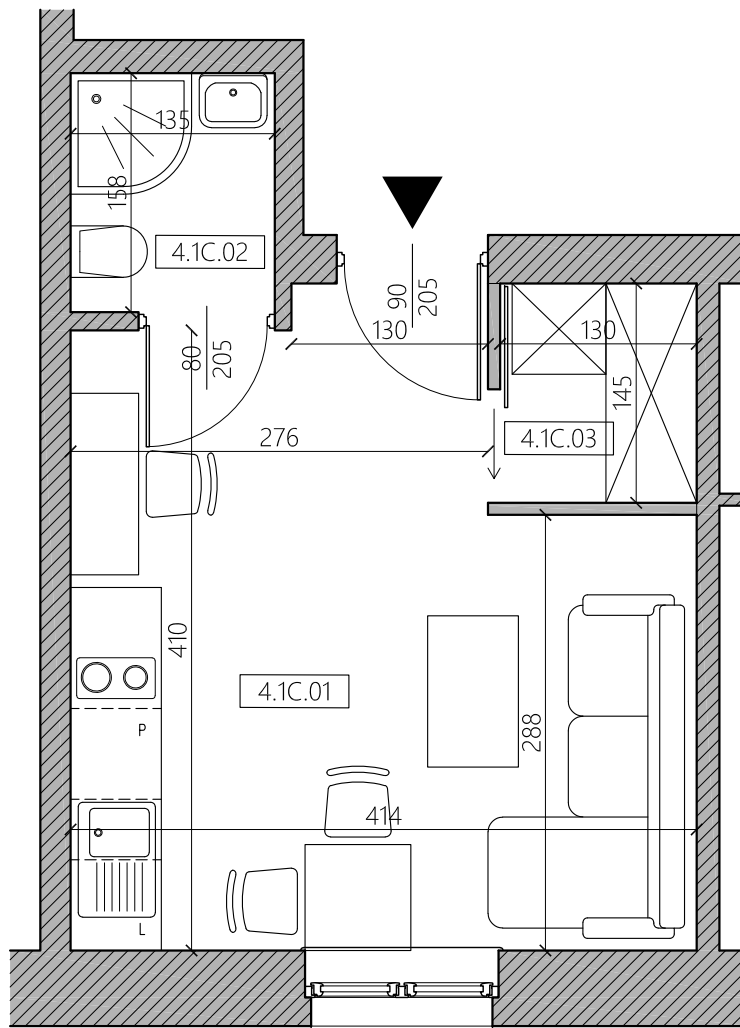

Niniejsza broszura nie stanowi oferty w rozumieniu przepisów Kodeksu Cywilnego. Przedstawione rzuty mają charakter poglądowy. Ostateczna powierzchnia mieszkania może ulec nieznacznej zmianie podczas realizacji.