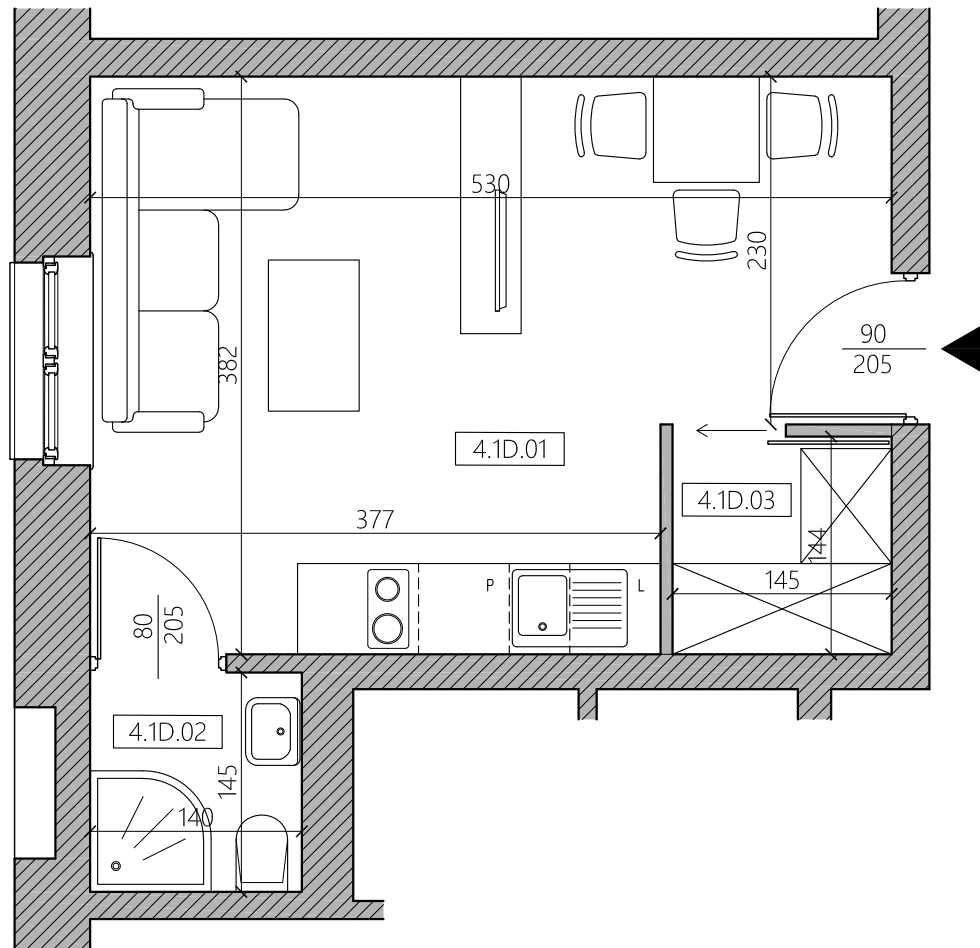

Niniejsza broszura nie stanowi oferty w rozumieniu przepisów Kodeksu Cywilnego. Przedstawione rzuty mają charakter poglądowy. Ostateczna powierzchnia mieszkania może ulec nieznacznej zmianie podczas realizacji.