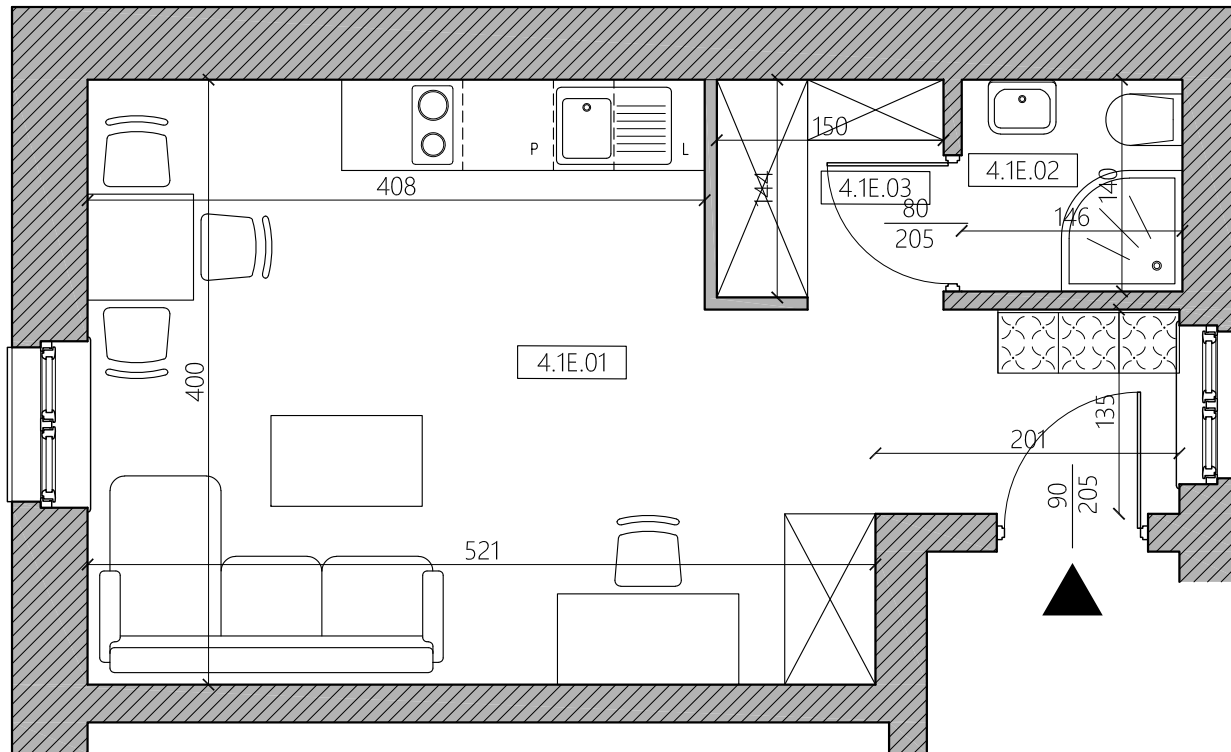

Niniejsza broszura nie stanowi oferty w rozumieniu przepisów Kodeksu Cywilnego. Przedstawione rzuty mają charakter poglądowy. Ostateczna powierzchnia mieszkania może ulec nieznacznej zmianie podczas realizacji.