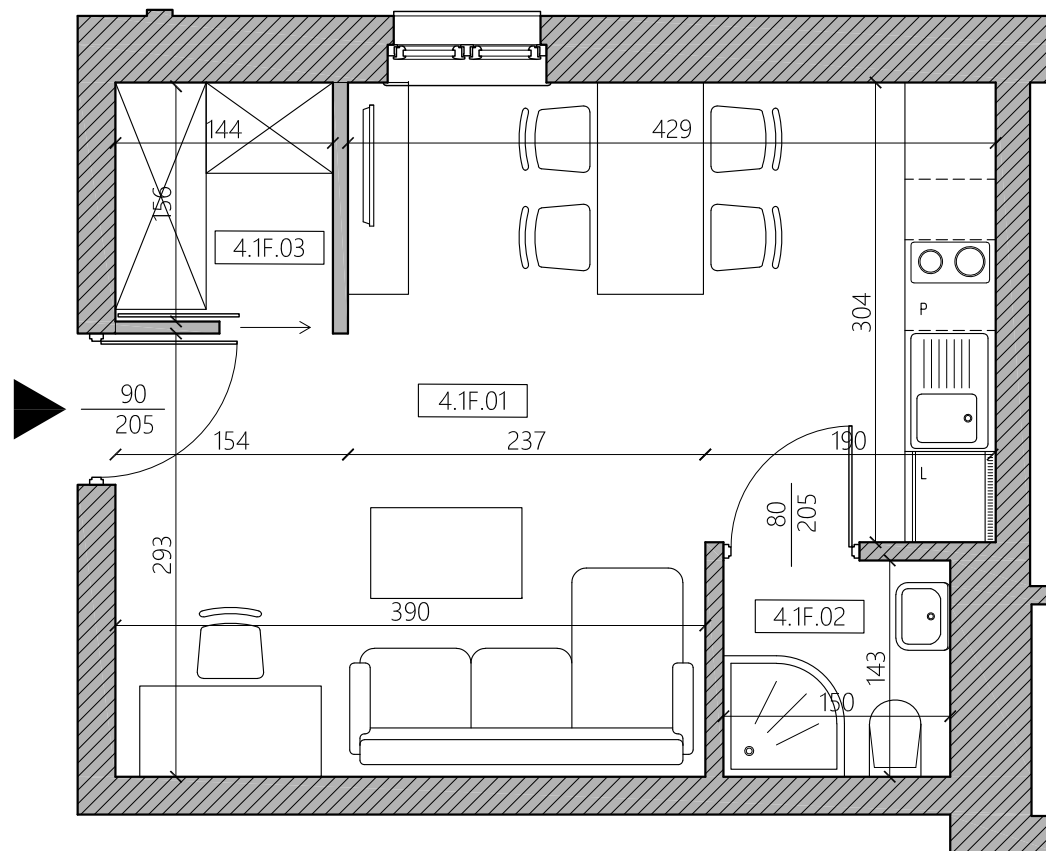

Niniejsza broszura nie stanowi oferty w rozumieniu przepisów Kodeksu Cywilnego. Przedstawione rzuty mają charakter poglądowy. Ostateczna powierzchnia mieszkania może ulec nieznacznej zmianie podczas realizacji.