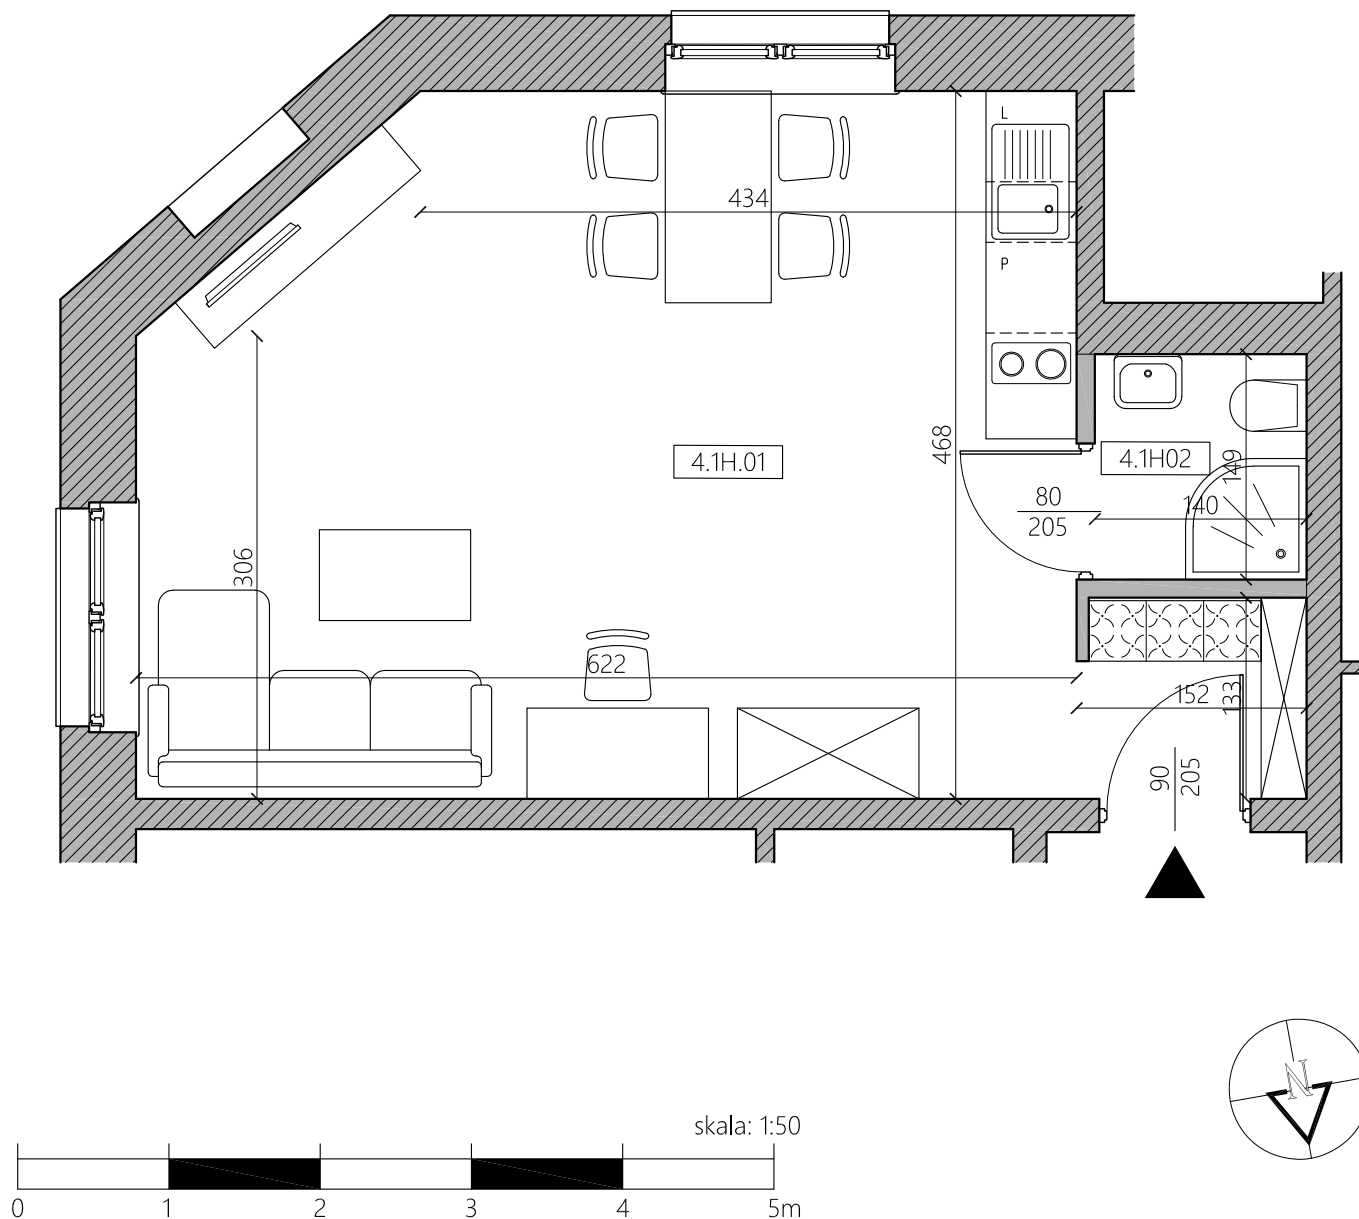

Niniejsza broszura nie stanowi oferty w rozumieniu przepisów Kodeksu Cywilnego. Przedstawione rzuty mają charakter poglądowy. Ostateczna powierzchnia mieszkania może ulec nieznacznej zmianie podczas realizacji.