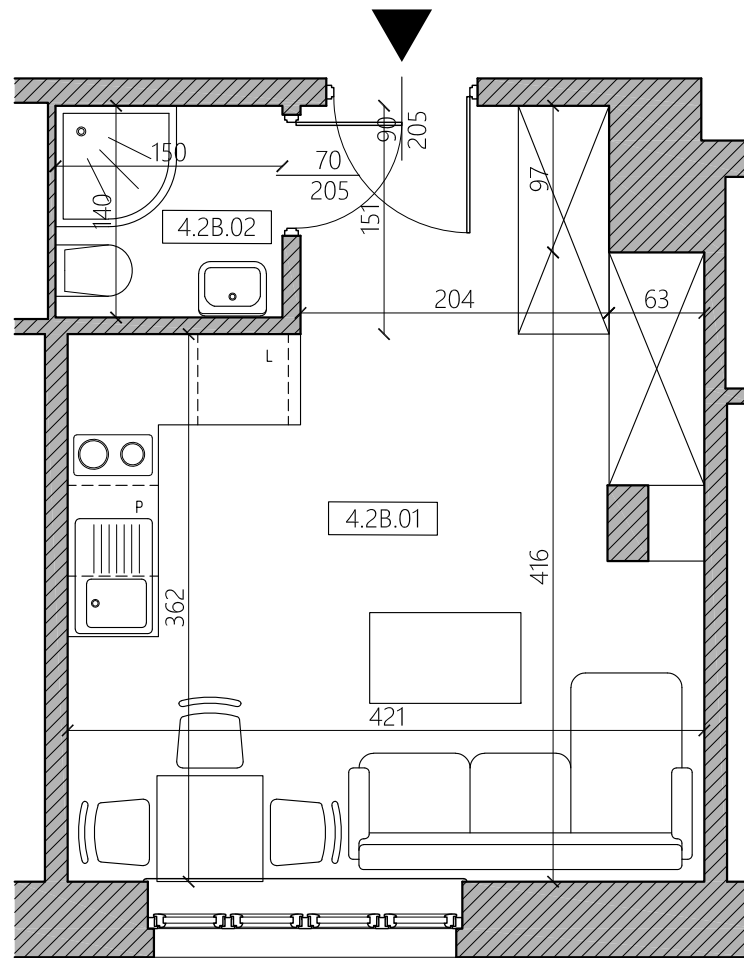

Niniejsza broszura nie stanowi oferty w rozumieniu przepisów Kodeksu Cywilnego. Przedstawione rzuty mają charakter poglądowy. Ostateczna powierzchnia mieszkania może ulec nieznacznej zmianie podczas realizacji.