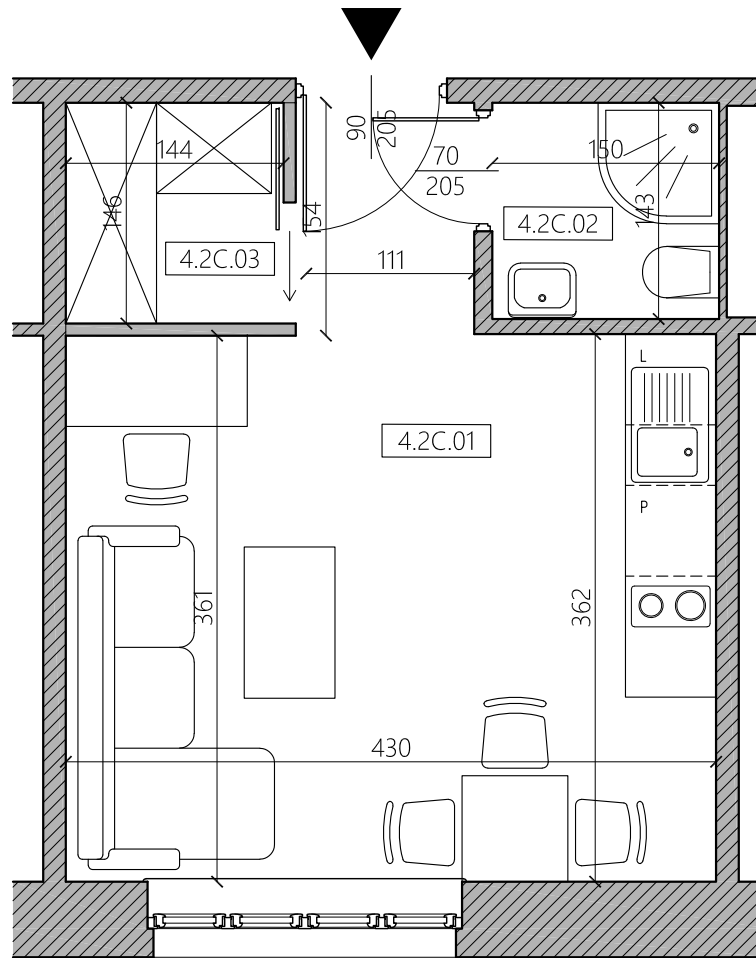

Niniejsza broszura nie stanowi oferty w rozumieniu przepisów Kodeksu Cywilnego. Przedstawione rzuty mają charakter poglądowy. Ostateczna powierzchnia mieszkania może ulec nieznacznej zmianie podczas realizacji.