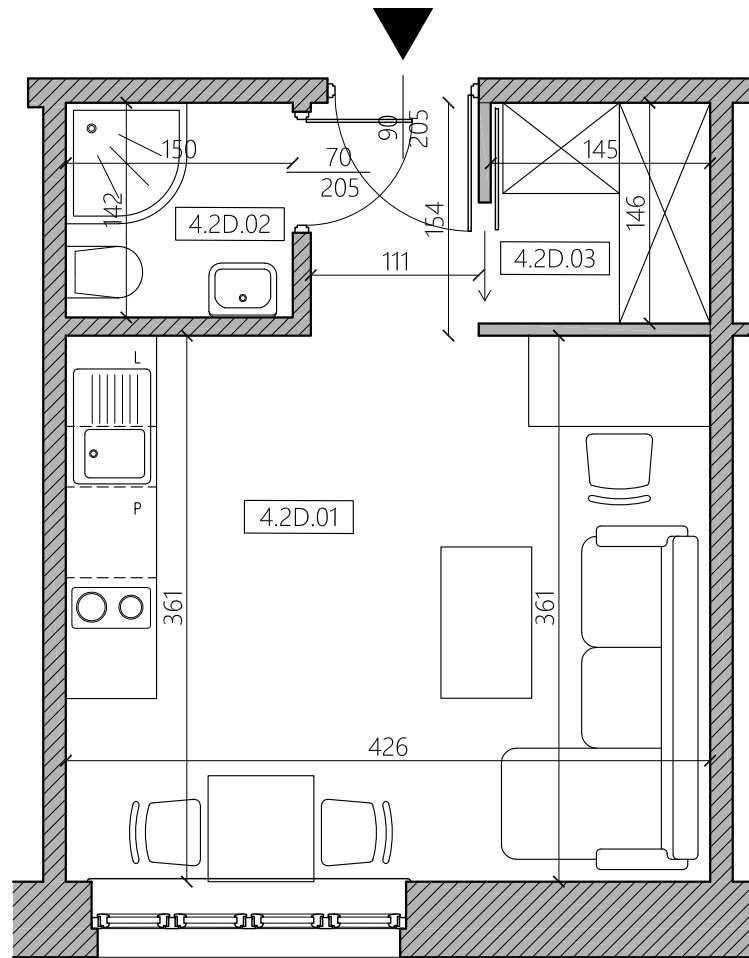

Niniejsza broszura nie stanowi oferty w rozumieniu przepisów Kodeksu Cywilnego. Przedstawione rzuty mają charakter poglądowy. Ostateczna powierzchnia mieszkania może ulec nieznacznej zmianie podczas realizacji.