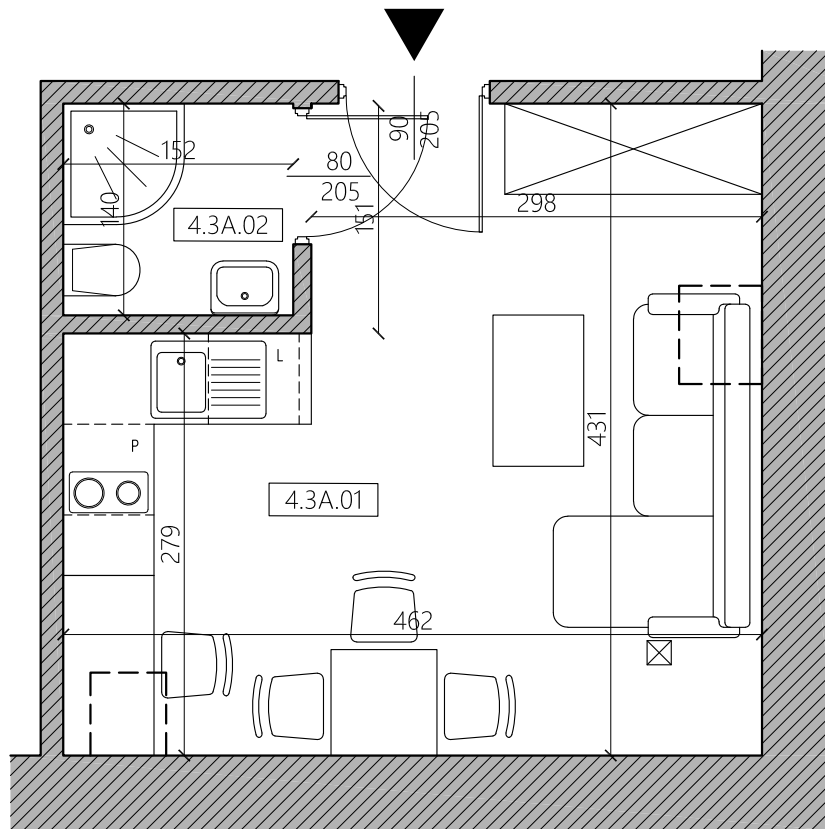

Niniejsza broszura nie stanowi oferty w rozumieniu przepisów Kodeksu Cywilnego. Przedstawione rzuty mają charakter poglądowy. Ostateczna powierzchnia mieszkania może ulec nieznacznej zmianie podczas realizacji.