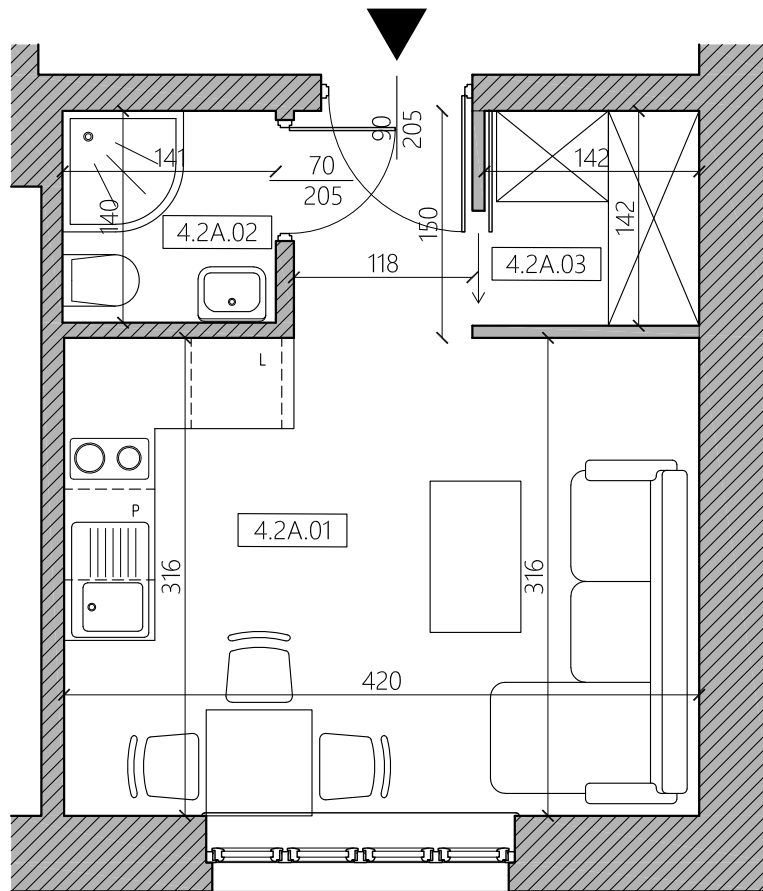

Niniejsza broszura nie stanowi oferty w rozumieniu przepisów Kodeksu Cywilnego. Przedstawione rzuty mają charakter poglądowy. Ostateczna powierzchnia mieszkania może ulec nieznacznej zmianie podczas realizacji.