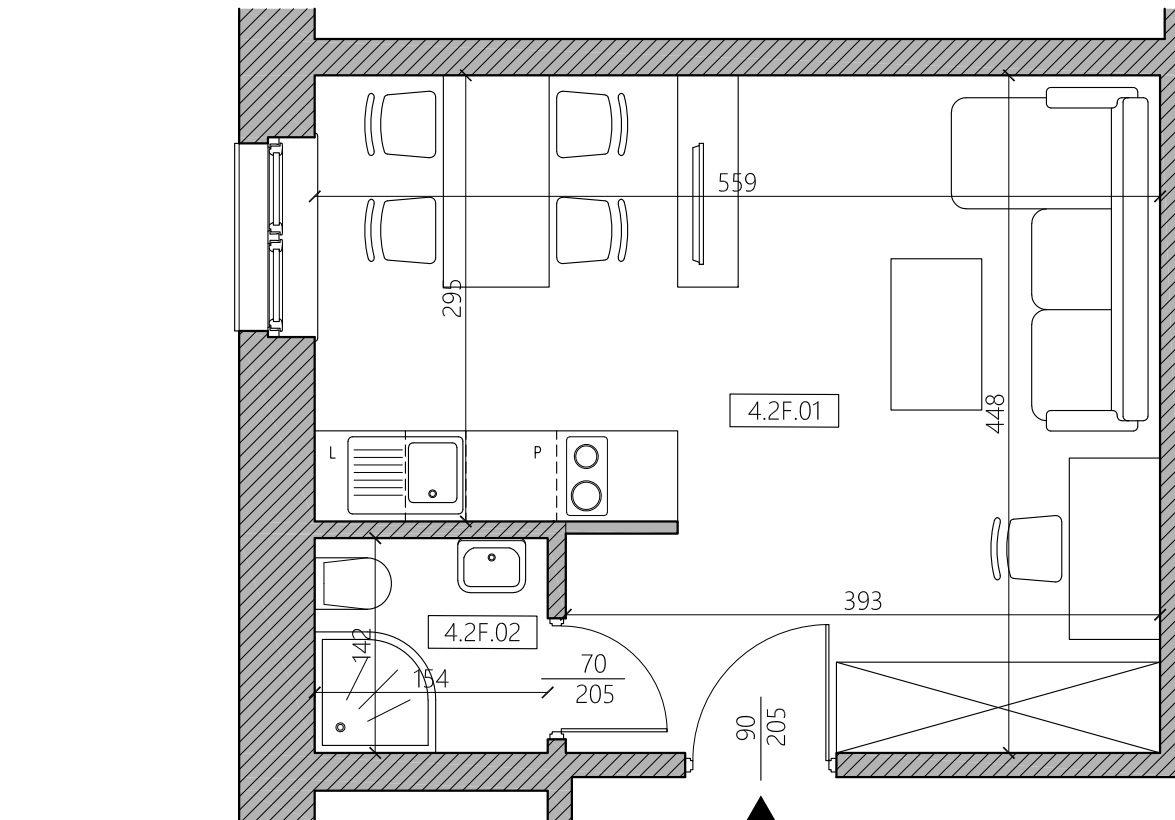

Niniejsza broszura nie stanowi oferty w rozumieniu przepisów Kodeksu Cywilnego. Przedstawione rzuty mają charakter poglądowy. Ostateczna powierzchnia mieszkania może ulec nieznacznej zmianie podczas realizacji.