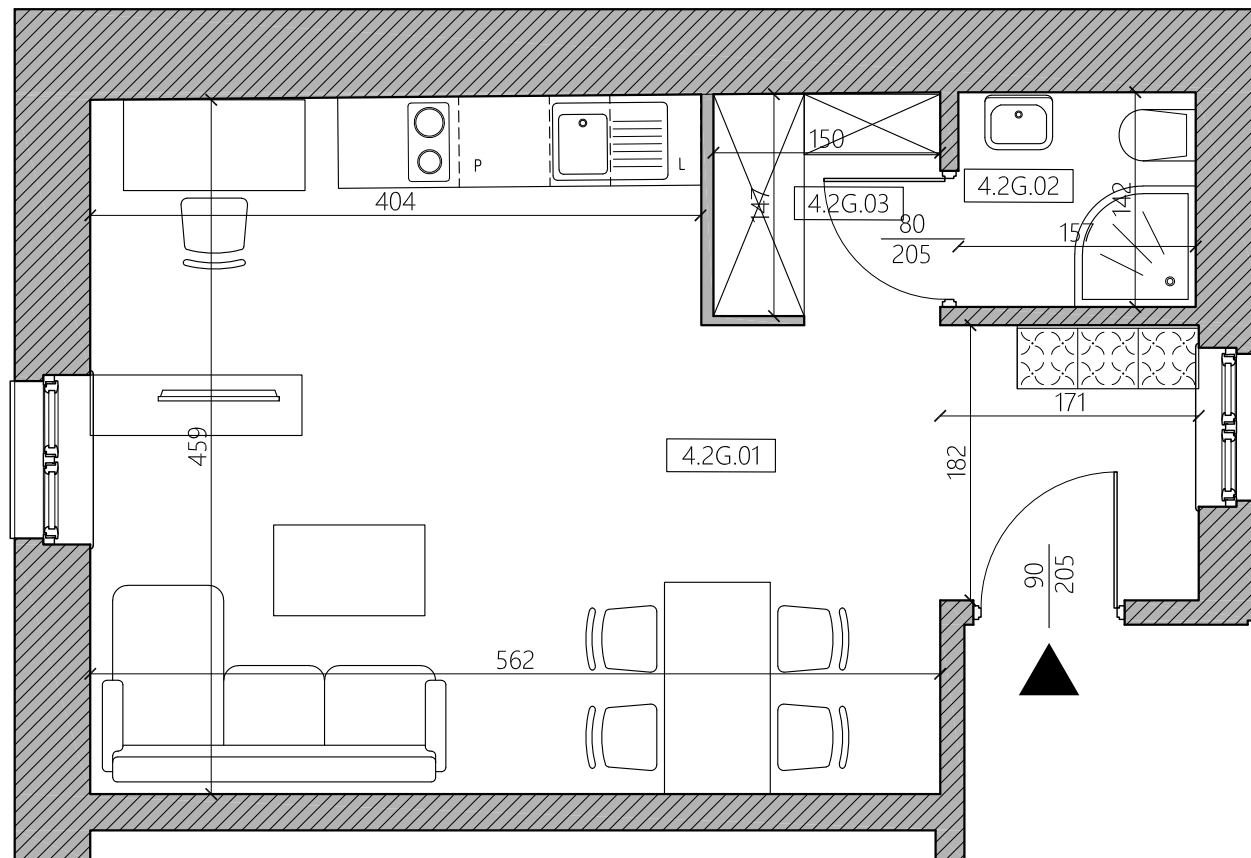

MOSTOWA 4

ul. Mostowa 4 Obrzycko
lokal 4.2G

Zestawienie pomieszczeń:

4.2G.01 Pokój z aneksem kuchennym	26,62 m ²
4.2G.02 Łazienka	2,22 m ²
4.2G.03 Gardroba	2,20 m ²

Suma = 31,04 m²

-  ~ściany istniejące
-  ~proponowana zabudowa

Schemat kondygnacji:

piętro I

skala: 1:500

Niniejsza broszura nie stanowi oferty w rozumieniu przepisów Kodeksu Cywilnego. Przedstawione rzuty mają charakter poglądowy. Ostateczna powierzchnia mieszkania może ulec nieznacznej zmianie podczas realizacji.