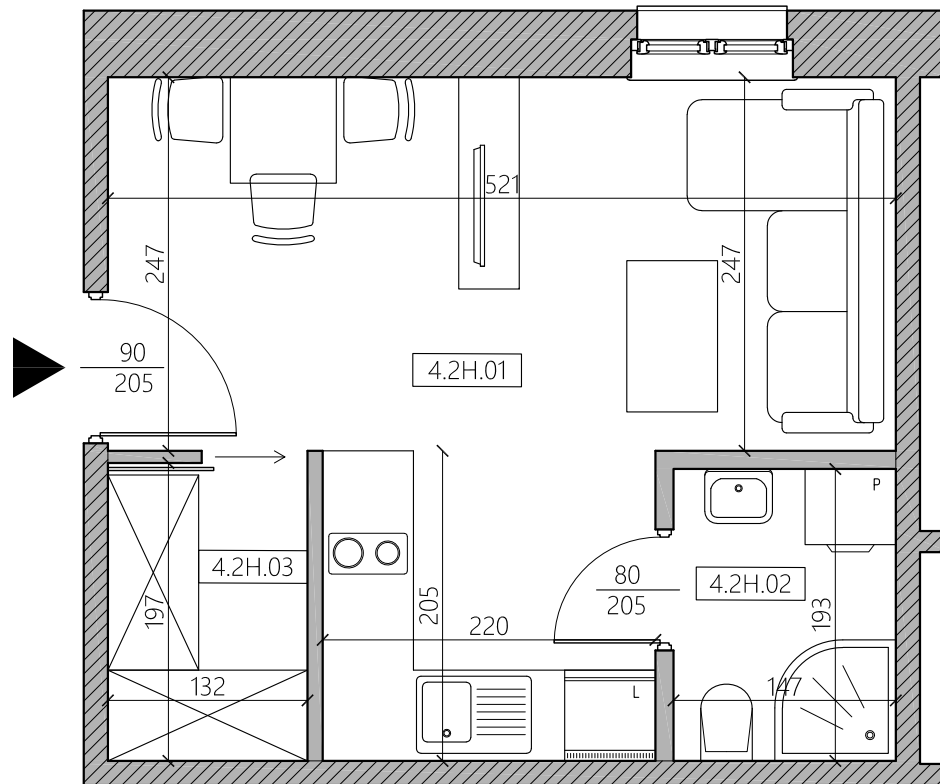

Niniejsza broszura nie stanowi oferty w rozumieniu przepisów Kodeksu Cywilnego. Przedstawione rzuty mają charakter poglądowy. Ostateczna powierzchnia mieszkania może ulec nieznacznej zmianie podczas realizacji.