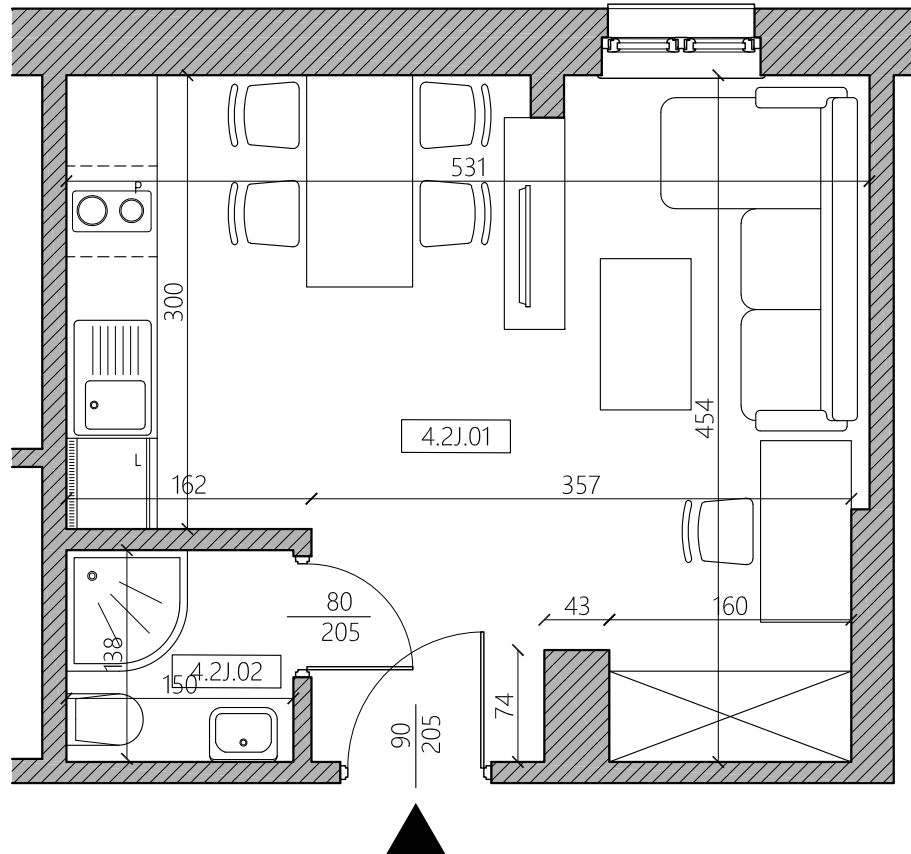

Niniejsza broszura nie stanowi oferty w rozumieniu przepisów Kodeksu Cywilnego. Przedstawione rzuty mają charakter poglądowy. Ostateczna powierzchnia mieszkania może ulec nieznacznej zmianie podczas realizacji.